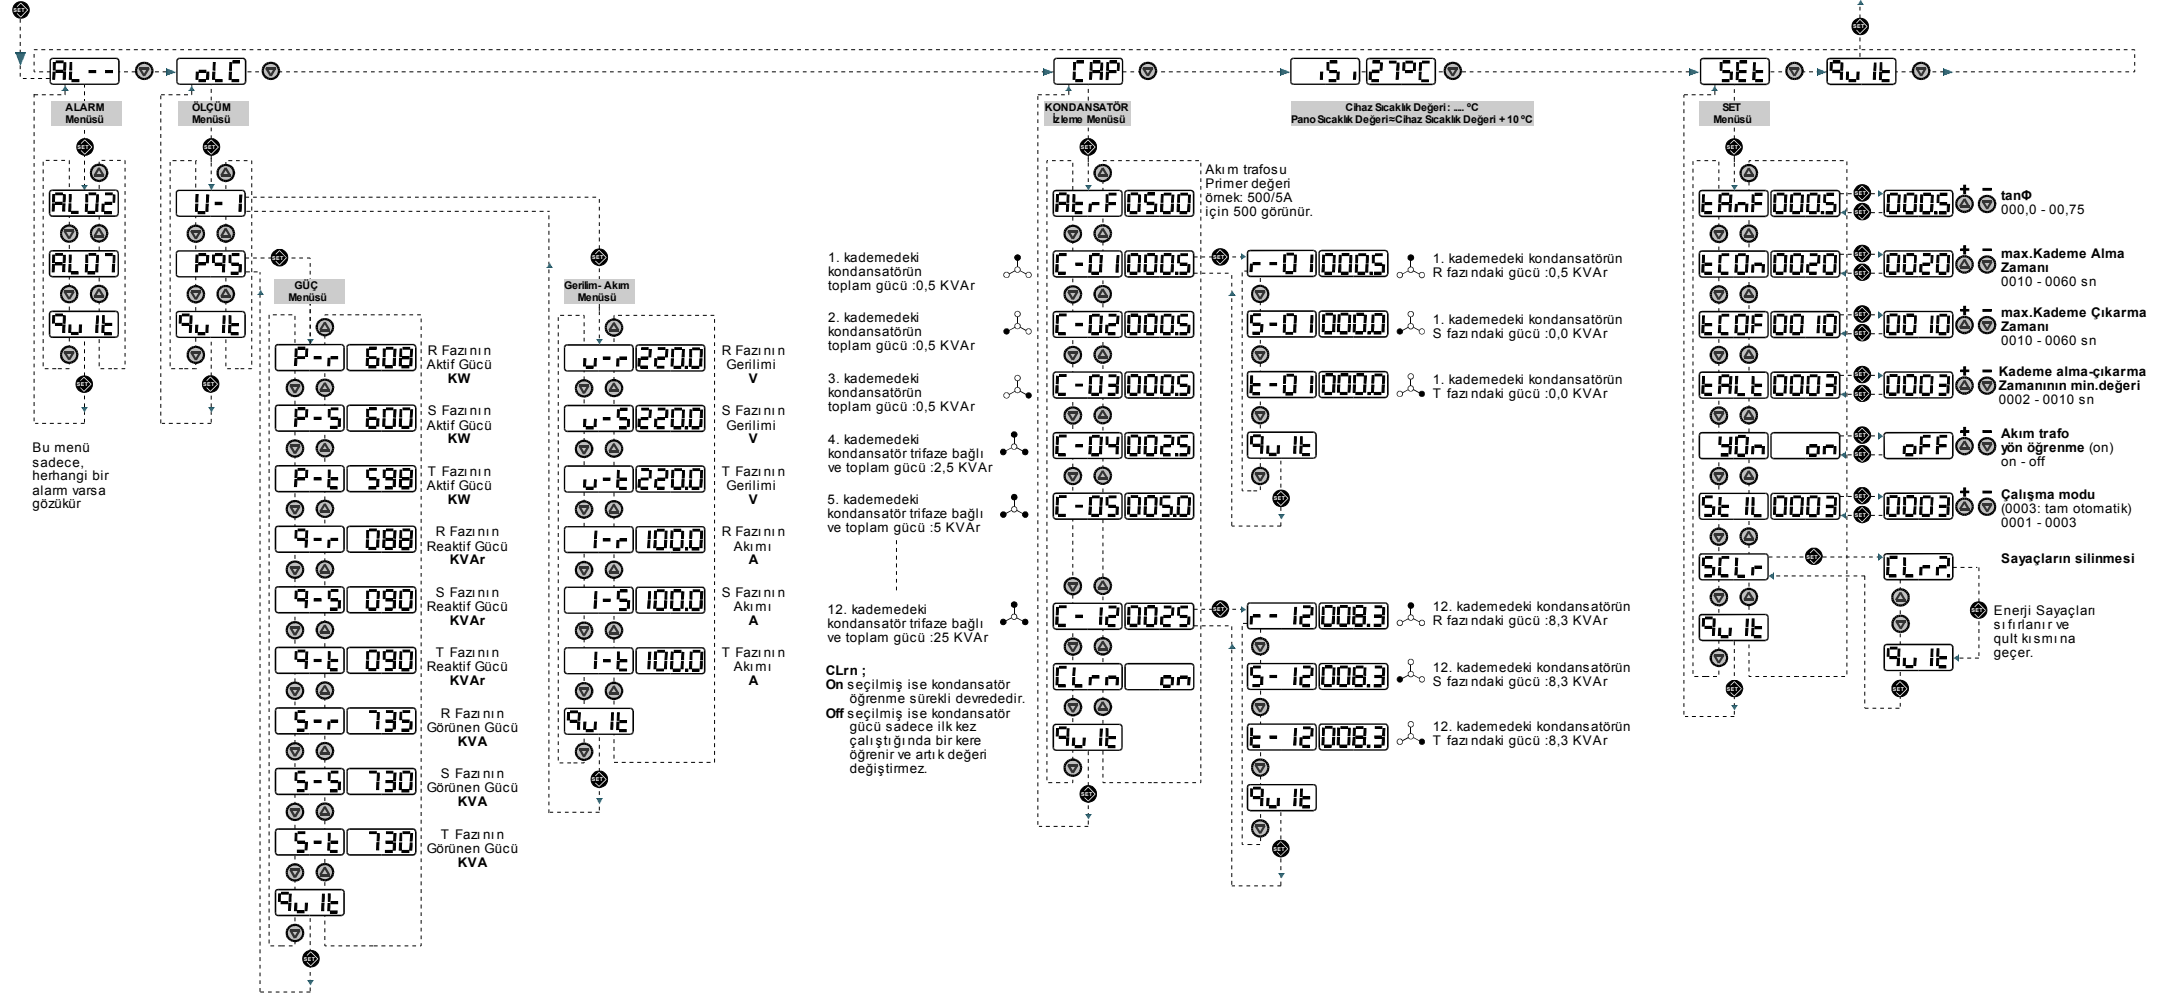

Kullanıcı Menüsü

Gelişmiş Menü

Enerji verilirken, ekrana AdU
çıkana kadar SET tuşuna basılı
tutunuz.